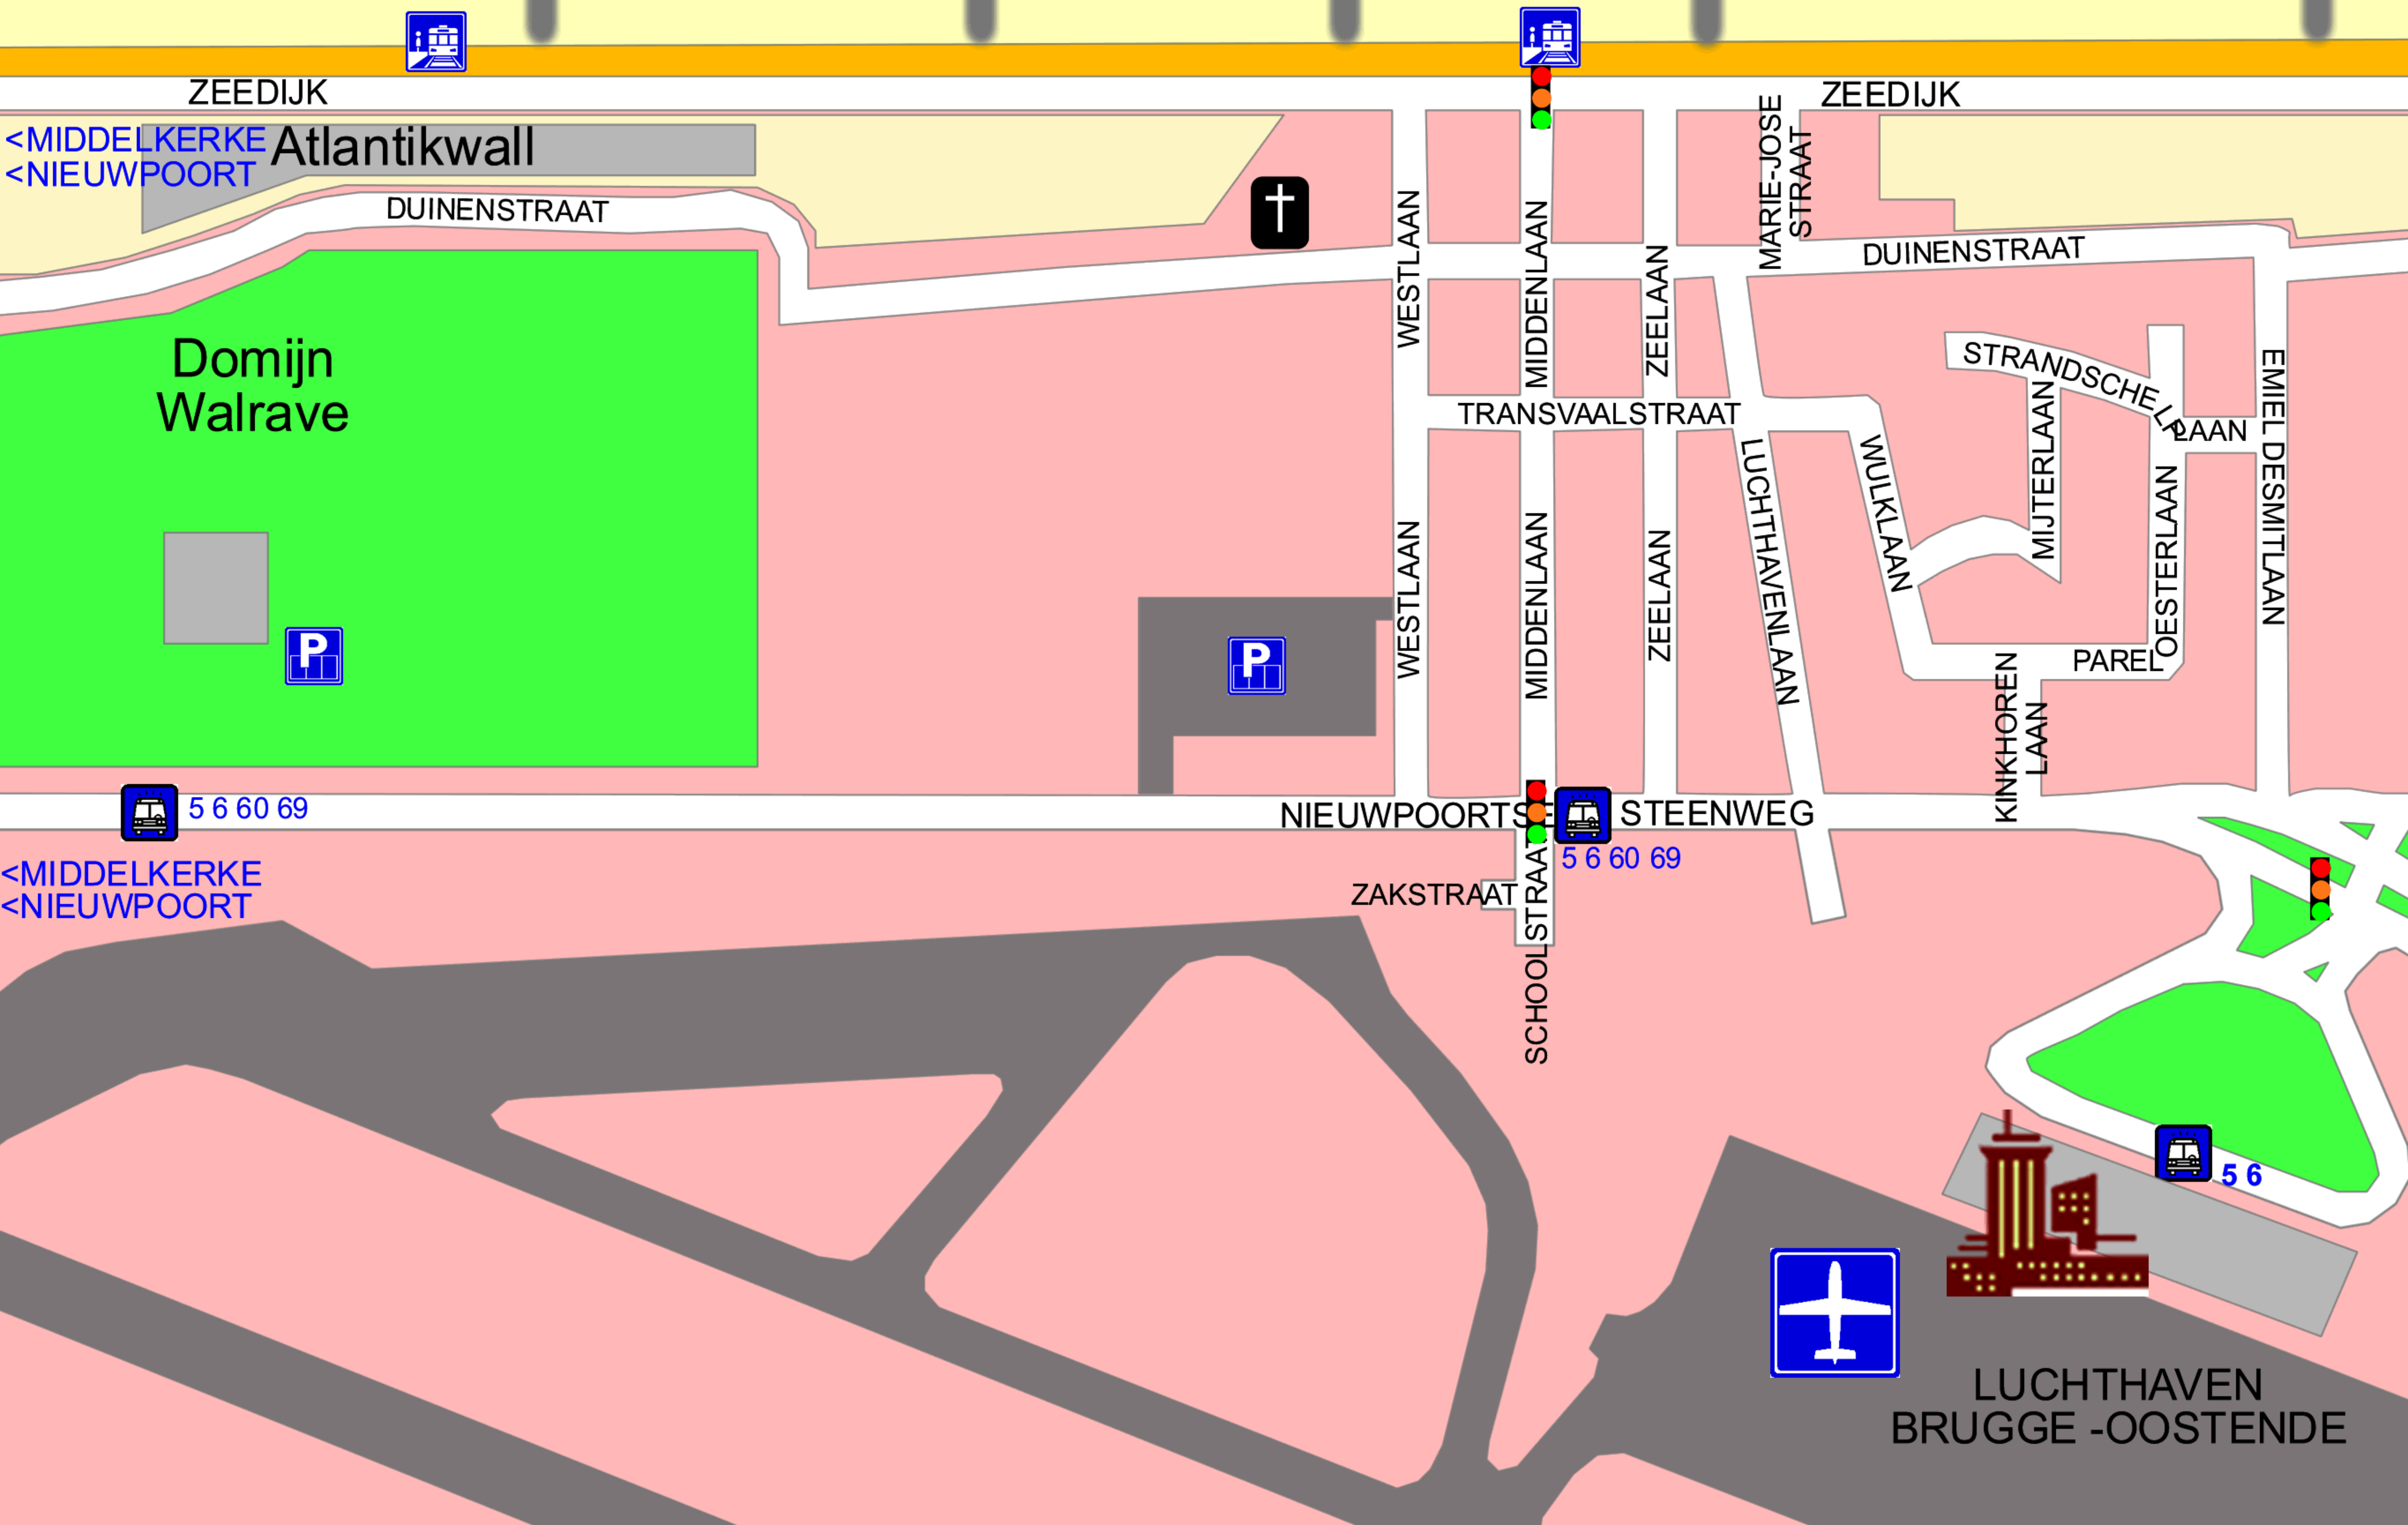

RAVERSIIJDE

ZEEDIJK

ZEEDIJK

<MIDDELKERKE
<NIEUWPOORT Atlantikwall

DUINENSTRAAT

Domijn
Walrave

5 6 60 69

<MIDDELKERKE
<NIEUWPOORT

NIEUWPOORTSE STEENWEG

5 6 60 69

ZAKSTRAAT

SCHOOLSTRAAT

KINKHOREN
LAAN

PAREL

STRANDSCHEL
LAAN

EMIEL DESMITLAAN

WULKLAAN

MIJTERLAAN

ZEELAAN

MIDDENLAAN

WESTLAAN

MARIE-JOSE
STRAAT

DUINENSTRAAT

LUCHTHAVEN
BRUGGE - OOSTENDE